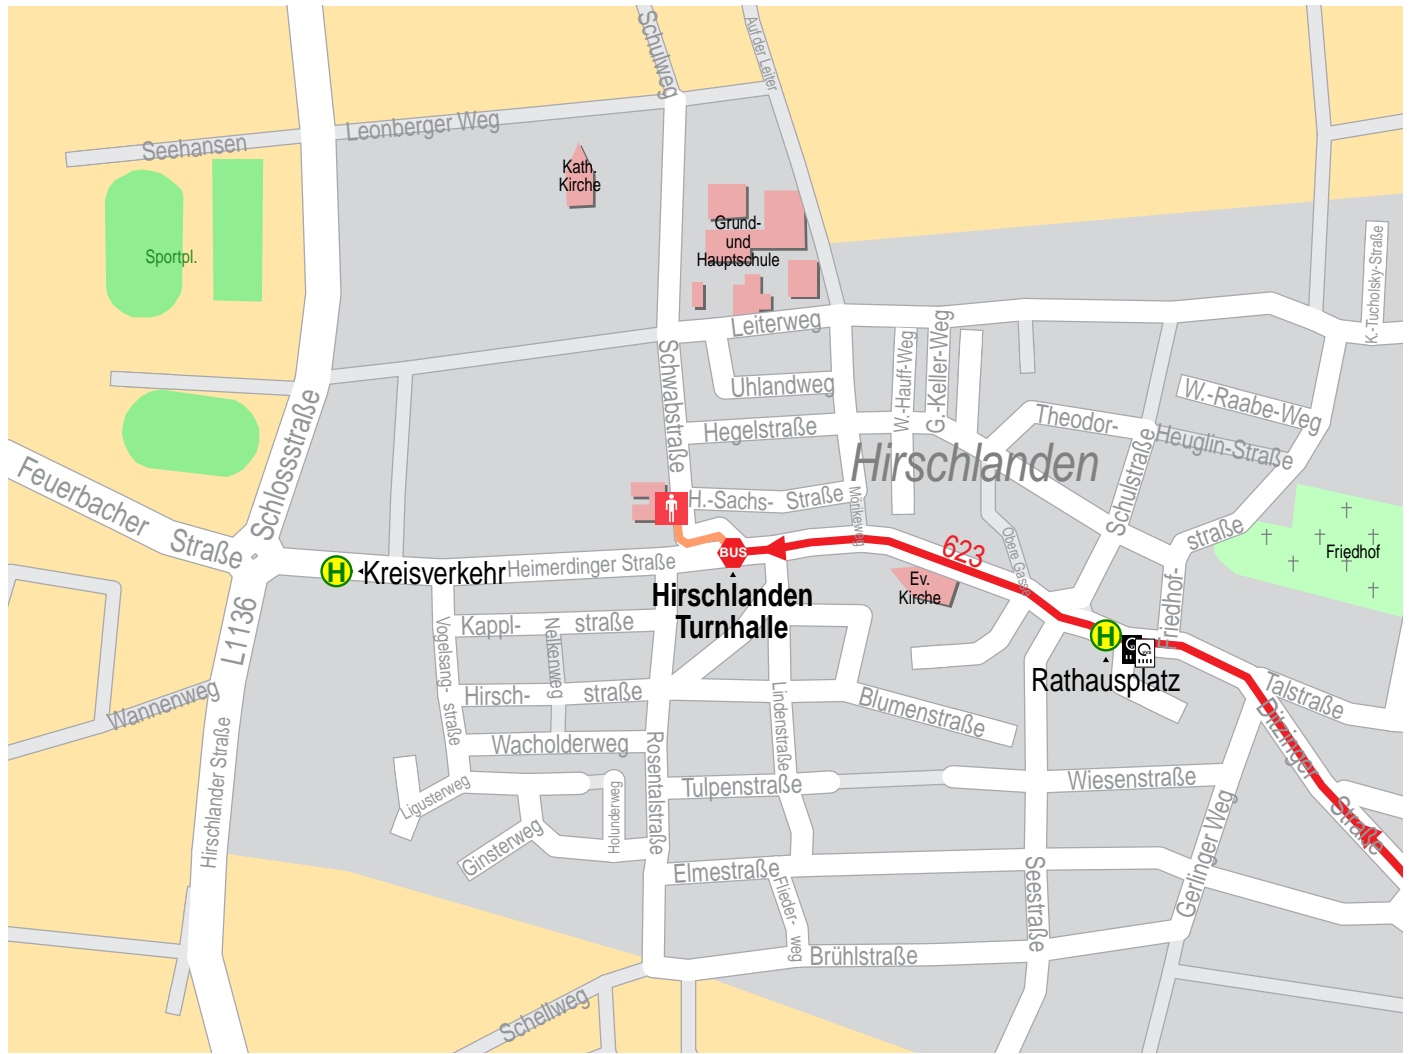

Weg von Hirschlanden Turnhalle nach Ditzingen Schwabstr. 1

Grundlage: Georeferenzierte Adressdaten Baden-Württemberg © Landesvermessungsamt Baden-Württemberg (www.lvw-bw.de) vom 28.01.04, Az.2851.2-D/2562

© NAVTEQ/PTV AG/Map&Guide

- Fußweg
- Bus
- Haltestelle
- VVS-Verkaufsstelle

1.	Start Hirschlanden Turnhalle.	
2.	↑ geradeaus Heimerdinger Straße	10 m 10 m
3.	↙ hinten links Schwabstraße	80 m 90 m
4.	Ankunft Ditzingen Schwabstr. 1.	